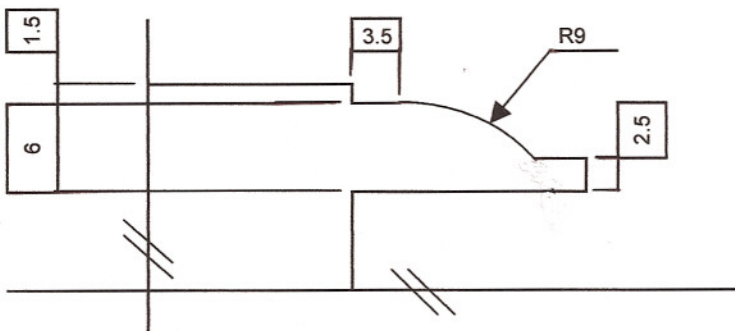

20-08

Size (MM)					
24"-610	104	181	40	181	104
28"-711	104	231	40	231	104
30"-762	104	257	40	257	104
32"-812	104	282	40	282	104
36"-914	104	333	40	333	104

20-09

Size (MM)					
24"-610	104	195	12	195	104
28"-711	104	245	12	245	104
30"-762	104	271	12	271	104
32"-812	104	296	12	296	104
36"-914	104	347	12	347	104

20-10

Size (MM)					
24"-610	104	195	12	195	104
28"-711	104	245	12	245	104
30"-762	104	271	12	271	104
32"-812	104	296	12	296	104
36"-914	104	347	12	347	104

20-11

Size (MM)							
24"-610	104	126	12	126	12	126	104
28"-711	104	159	12	159	12	159	104
30"-762	104	176	12	176	12	176	104
32"-812	104	193	12	193	12	193	104
36"-914	104	227	12	227	12	227	104

20-12

Model GE20-21

Glass Panel Size

A	B	C
36" (914.4mm)	704.4	700
32" (812.8mm)	602.8	598
30" (762mm)	552	548
28" (711.2mm)	501.2	497
24" (609.6mm)	399.6	395

Door Thickness: 1-3/8"
 Door Width: 2/0, 2/4, 2/6, 2/8, 3/0
 Door Height: 6' 8"

Note: Drawing is not to scale

Model GE20-21 (Details)

Note: Drawing is not to scale

Profile of Type 1 loose sticking

Profile of Type 2 loose sticking

Profile of fixed sticking on stiles and rails

Dowel Pin
(12 mm dia. x
100 mm long)