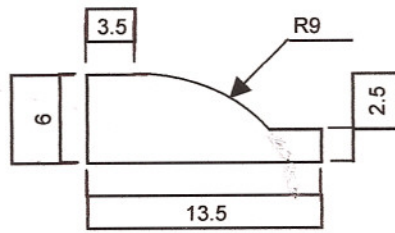

20-08

Size (MM)					
24"-610	104	181	40	181	104
28"-711	104	231	40	231	104
30"-762	104	257	40	257	104
32"-812	104	282	40	282	104
36"-914	104	333	40	333	104

20-09

Size (MM)					
24"-610	104	195	12	195	104
28"-711	104	245	12	245	104
30"-762	104	271	12	271	104
32"-812	104	296	12	296	104
36"-914	104	347	12	347	104

20-10

Size (MM)					
24"-610	104	195	12	195	104
28"-711	104	245	12	245	104
30"-762	104	271	12	271	104
32"-812	104	296	12	296	104
36"-914	104	347	12	347	104

20-11

Size (MM)							
24"-610	104	126	12	126	12	126	104
28"-711	104	159	12	159	12	159	104
30"-762	104	176	12	176	12	176	104
32"-812	104	193	12	193	12	193	104
36"-914	104	227	12	227	12	227	104

20-12

Model GE20-21

Glass Panel Size

A	B	C
36" (914.4mm)	704.4	700
32" (812.8mm)	602.8	598
30" (762mm)	552	548
28" (711.2mm)	501.2	497
24" (609.6mm)	399.6	395

Door Thickness: 1-3/8"
 Door Width: 2/0, 2/4, 2/6, 2/8, 3/0
 Door Height: 6' 8"

Note: Drawing is not to scale

Model GE20-21 (Details)

Note: Drawing is not to scale

Profile of Type 1 loose sticking

Profile of Type 2 loose sticking

Profile of fixed sticking on stiles and rails

Dowel Pin
(12 mm dia. x
100 mm long)