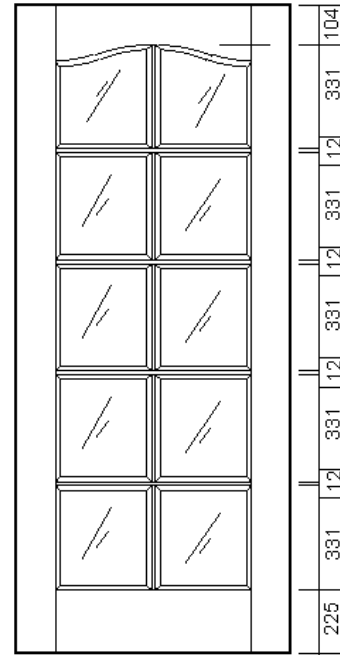

20-07

Size (MM)	104	181	40	181	40	541	40	541	40	541	225	80" - 2032
24"-610	104	181	40	181	40	541	40	541	40	541	225	80" - 2032
28"-711	104	231	40	231	40	541	40	541	40	541	225	80" - 2032
30"-762	104	257	40	257	40	541	40	541	40	541	225	80" - 2032
32"-812	104	282	40	282	40	541	40	541	40	541	225	80" - 2032
36"-914	104	333	40	333	40	541	40	541	40	541	225	80" - 2032

20-08

Size (MM)					
24"-610	104	181	40	181	104
28"-711	104	231	40	231	104
30"-762	104	257	40	257	104
32"-812	104	282	40	282	104
36"-914	104	333	40	333	104

20-09

Size (MM)					
24"-610	104	195	12	195	104
28"-711	104	245	12	245	104
30"-762	104	271	12	271	104
32"-812	104	296	12	296	104
36"-914	104	347	12	347	104

20-10

Size (MM)					
24"-610	104	195	12	195	104
28"-711	104	245	12	245	104
30"-762	104	271	12	271	104
32"-812	104	296	12	296	104
36"-914	104	347	12	347	104

20-11

Size (MM)							
24"-610	104	126	12	126	12	126	104
28"-711	104	159	12	159	12	159	104
30"-762	104	176	12	176	12	176	104
32"-812	104	193	12	193	12	193	104
36"-914	104	227	12	227	12	227	104

20-12

Model GE20-21

Glass Panel Size

A	B	C
36" (914.4mm)	704.4	700
32" (812.8mm)	602.8	598
30" (762mm)	552	548
28" (711.2mm)	501.2	497
24" (609.6mm)	399.6	395

Door Thickness: 1-3/8"
 Door Width: 2/0, 2/4, 2/6, 2/8, 3/0
 Door Height: 6' 8"