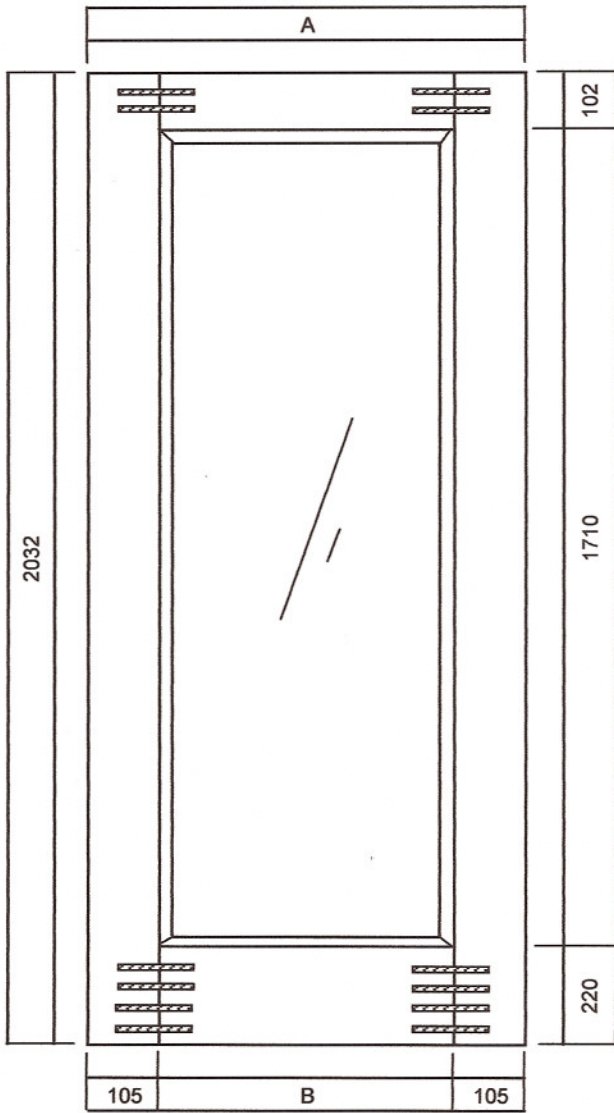

20-07

Size (MM)	104	181	40	181	40	541	40	541	40	541	225	80" - 2032
24"-610	104	181	40	181	40	541	40	541	40	541	225	80" - 2032
28"-711	104	231	40	231	40	541	40	541	40	541	225	80" - 2032
30"-762	104	257	40	257	40	541	40	541	40	541	225	80" - 2032
32"-812	104	282	40	282	40	541	40	541	40	541	225	80" - 2032
36"-914	104	333	40	333	40	541	40	541	40	541	225	80" - 2032

20-08

Size (MM)					
24"-610	104	181	40	181	104
28"-711	104	231	40	231	104
30"-762	104	257	40	257	104
32"-812	104	282	40	282	104
36"-914	104	333	40	333	104

20-09

Size (MM)					
24"-610	104	195	12	195	104
28"-711	104	245	12	245	104
30"-762	104	271	12	271	104
32"-812	104	296	12	296	104
36"-914	104	347	12	347	104

20-10

Size (MM)					
24"-610	104	195	12	195	104
28"-711	104	245	12	245	104
30"-762	104	271	12	271	104
32"-812	104	296	12	296	104
36"-914	104	347	12	347	104

20-11

Size (MM)							
24"-610	104	126	12	126	12	126	104
28"-711	104	159	12	159	12	159	104
30"-762	104	176	12	176	12	176	104
32"-812	104	193	12	193	12	193	104
36"-914	104	227	12	227	12	227	104

20-12

Model GE20-21

Glass Panel Size

A	B	C
36" (914.4mm)	704.4	700
32" (812.8mm)	602.8	598
30" (762mm)	552	548
28" (711.2mm)	501.2	497
24" (609.6mm)	399.6	395

Door Thickness: 1-3/8"
 Door Width: 2/0, 2/4, 2/6, 2/8, 3/0
 Door Height: 6' 8"