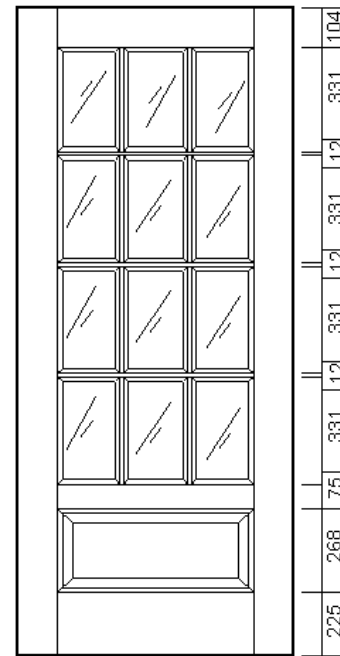

20-07

Size (MM)	104	181	40	181	40	541	40	541	40	541	225	80" - 2032
24"-610	104	181	40	181	40	541	40	541	40	541	225	80" - 2032
28"-711	104	231	40	231	40	541	40	541	40	541	225	80" - 2032
30"-762	104	257	40	257	40	541	40	541	40	541	225	80" - 2032
32"-812	104	282	40	282	40	541	40	541	40	541	225	80" - 2032
36"-914	104	333	40	333	40	541	40	541	40	541	225	80" - 2032

20-08

Size (MM)					
24"-610	104	181	40	181	104
28"-711	104	231	40	231	104
30"-762	104	257	40	257	104
32"-812	104	282	40	282	104
36"-914	104	333	40	333	104

20-09

Size (MM)					
24"-610	104	195	12	195	104
28"-711	104	245	12	245	104
30"-762	104	271	12	271	104
32"-812	104	296	12	296	104
36"-914	104	347	12	347	104

20-10

Size (MM)					
24"-610	104	195	12	195	104
28"-711	104	245	12	245	104
30"-762	104	271	12	271	104
32"-812	104	296	12	296	104
36"-914	104	347	12	347	104

20-11

Size (MM)							
24"-610	104	126	12	126	12	126	104
28"-711	104	159	12	159	12	159	104
30"-762	104	176	12	176	12	176	104
32"-812	104	193	12	193	12	193	104
36"-914	104	227	12	227	12	227	104

20-12

Model GE20-21

Glass Panel Size

A	B	C
36" (914.4mm)	704.4	700
32" (812.8mm)	602.8	598
30" (762mm)	552	548
28" (711.2mm)	501.2	497
24" (609.6mm)	399.6	395

Door Thickness: 1-3/8"
 Door Width: 2/0, 2/4, 2/6, 2/8, 3/0
 Door Height: 6' 8"