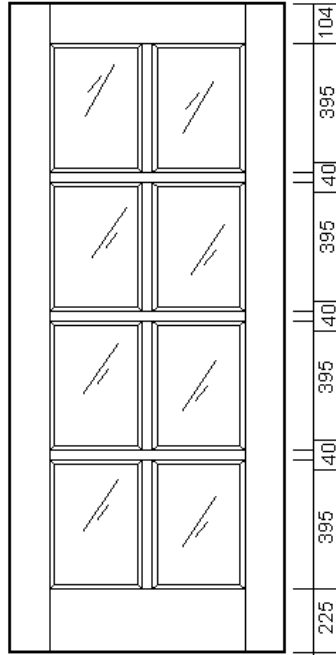

20-06

Size (MM)	104	402	40	308	40	308	40	308	40	308	40	308	225	80" - 2032
24"-610	104	402	40	308	40	308	40	308	40	308	40	308	225	80" - 2032
28"-711	104	503	40	308	40	308	40	308	40	308	40	308	225	80" - 2032
30"-762	104	554	40	308	40	308	40	308	40	308	40	308	225	80" - 2032
32"-812	104	604	40	308	40	308	40	308	40	308	40	308	225	80" - 2032
36"-914	104	706	40	308	40	308	40	308	40	308	40	308	225	80" - 2032

20-07

Size (MM)	104	181	40	181	40	541	40	541	40	541	225	80" - 2032
24"-610	104	181	40	181	40	541	40	541	40	541	225	80" - 2032
28"-711	104	231	40	231	40	541	40	541	40	541	225	80" - 2032
30"-762	104	257	40	257	40	541	40	541	40	541	225	80" - 2032
32"-812	104	282	40	282	40	541	40	541	40	541	225	80" - 2032
36"-914	104	333	40	333	40	541	40	541	40	541	225	80" - 2032

20-08

Size (MM)					
24"-610	104	181	40	181	104
28"-711	104	231	40	231	104
30"-762	104	257	40	257	104
32"-812	104	282	40	282	104
36"-914	104	333	40	333	104

20-09

Size (MM)					
24"-610	104	195	12	195	104
28"-711	104	245	12	245	104
30"-762	104	271	12	271	104
32"-812	104	296	12	296	104
36"-914	104	347	12	347	104

20-12

Model GE20-21

Glass Panel Size

A	B	C
36" (914.4mm)	704.4	700
32" (812.8mm)	602.8	598
30" (762mm)	552	548
28" (711.2mm)	501.2	497
24" (609.6mm)	399.6	395

Door Thickness: 1-3/8"
 Door Width: 2/0, 2/4, 2/6, 2/8, 3/0
 Door Height: 6' 8"