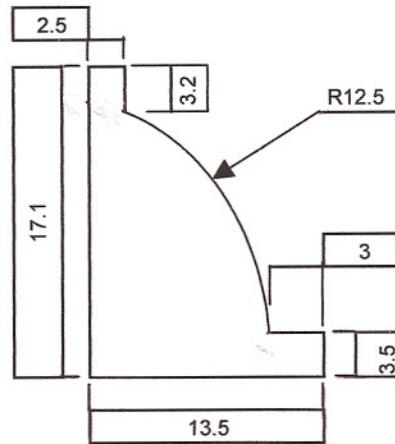

20-08

Size (MM)					
24"-610	104	181	40	181	104
28"-711	104	231	40	231	104
30"-762	104	257	40	257	104
32"-812	104	282	40	282	104
36"-914	104	333	40	333	104

20-09

Size (MM)					
24"-610	104	195	12	195	104
28"-711	104	245	12	245	104
30"-762	104	271	12	271	104
32"-812	104	296	12	296	104
36"-914	104	347	12	347	104

20-10

Size (MM)					
24"-610	104	195	12	195	104
28"-711	104	245	12	245	104
30"-762	104	271	12	271	104
32"-812	104	296	12	296	104
36"-914	104	347	12	347	104

20-11

Size (MM)							
24"-610	104	126	12	126	12	126	104
28"-711	104	159	12	159	12	159	104
30"-762	104	176	12	176	12	176	104
32"-812	104	193	12	193	12	193	104
36"-914	104	227	12	227	12	227	104

20-12

Model GE20-21

Glass Panel Size

A	B	C
36" (914.4mm)	704.4	700
32" (812.8mm)	602.8	598
30" (762mm)	552	548
28" (711.2mm)	501.2	497
24" (609.6mm)	399.6	395

Door Thickness: 1-3/8"
 Door Width: 2/0, 2/4, 2/6, 2/8, 3/0
 Door Height: 6' 8"

Note: Drawing is not to scale

Model GE20-21 (Details)

Note: Drawing is not to scale

Profile of Type 1 loose sticking

Profile of Type 2 loose sticking

Profile of fixed sticking on stiles and rails

Dowel Pin
(12 mm dia. x
100 mm long)